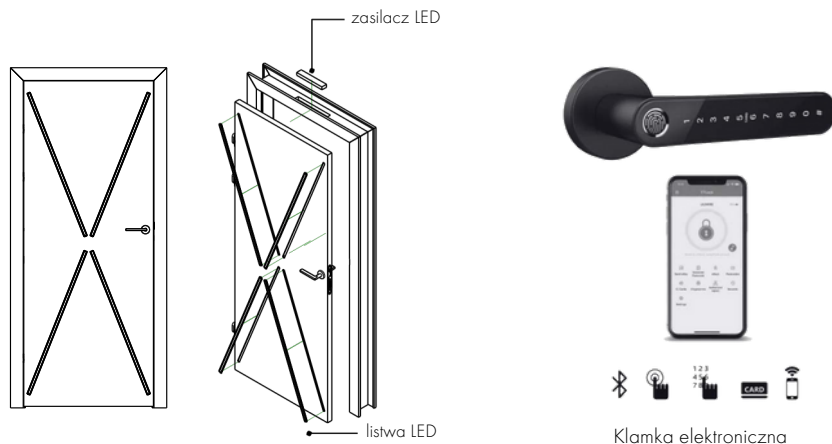

36 dB

Drzwi X DOOR to jednoskrzydłowe bezprzylgowe drzwi o wysokiej izolacyjności akustycznej $R_w = 36$ dB. Dodatkowo w drzwiach zamontowane są listwy LED, które we współpracy z aplikacją dają możliwość ustawienia dowolnej barwy światła. Te listwy nie tylko dodają estetyki, ale także pozwalają dostosować oświetlenie do atmosfery gry, tworząc przyjemne i funkcjonalne wnętrze.

Klamka elektroniczna

WYPOSAŻENIE STANDARDOWE

- Zamek magnetyczny czarny
- 3 zawiasy chowane w kolorze czarnym
- Mechaniczny próg opadający
- Taśmy LED RGB
- Kontroler SMART
- Zasilacz LED
- Klamka elektroniczna